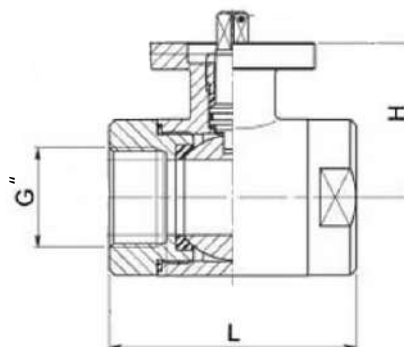

2-WAY BALL VALVE STAINLESS STEEL AISI 316L BODY POLISH TREATMENT

VALVOLE A SFERA A 2 VIE CORPO INOX AISI 316L FINITURA LUCIDA

| | |
|---|--|
| Type / Tipo | 2-way ball valve full bore / Valvola a sfera a 2 vie a passaggio totale |
| Sizes / Misure | 1/4" - 4" |
| Pipe threads / Attacchi | F/F gas ISO228 |
| Fluid temperature / Temperatura fluido | -20°C / +160°C Valve only without actuator / Solo valvola senza attuatore |
| PN / PN | 1/4"-3/4" PN100, 1"-1"1/2 PN64, 2"-3" PN40, 4" PN25 |
| Seals / Guarnizioni | Virgin PTFE / PTFE vergine |
| Versions / Versioni | Double and single acting / A doppio e singolo effetto |
| Operating temperature (valve with actuator) Temperatura di esercizio (valvola con attuatore) | -20°C a +80°C (with standard actuator/ con attuatore standard) |
| Upon request / Su richiesta | |
| Extra-standard threads and seals / Connessioni e guarnizioni differenti | |
| Actuators for different temperature range / Attuatori per intervallo di temperature differenti | |