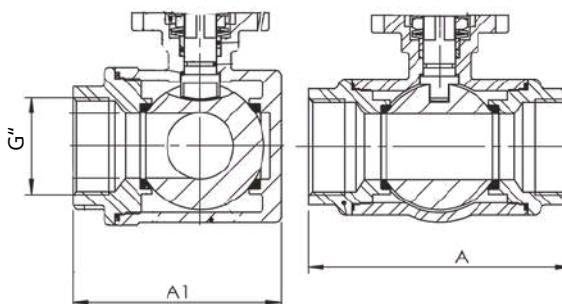

3-WAY BALL VALVE MICROCAST STAINLESS STEEL AISI 316 BODY, T/L SHAPED HOLE

VALVOLE A SFERA A 3 VIE CORPO CORPO ACCIAIO INOX AISI 316 MICROFUSO, FORATURA T/L

Type / Tipo	3-way ball valve reduced flow / Valvola a sfera a 3 vie a passaggio ridotto
Sizes / Misure	1/4" - 2"
Pipe threads / Attacchi	F/F gas ISO228
Fluid temperature / Temperatura fluido	-25°C / +180°C Valve only without actuator / Solo valvola senza attuatore
PN	PN63
Seals / Guarnizioni	PTFE
Versions / Versioni	Double and single acting / A doppio e singolo effetto
Operating temperature (valve with actuator) Temperatura di esercizio (valvola con attuatore)	-20°C a +80°C (with standard actuator/ con attuatore standard)
Upon request / Su richiesta	
Actuators for different temperature range / Attuatori per intervallo di temperature differenti	
Extra-standard threads and seals / Conessioni e guarnizioni differenti	

T-HOLE / FORATURA A "T"						
Double acting / Doppio effetto			Single acting / Singolo Effetto			
Code / Codice	Description / Descrizione	Section / Sezione G"	A [mm]	A1 [mm]	Code / Codice	Description / Descrizione
0804230143T	Mosfe S 1/4" 3vt 316m de	1/4"	75	57.5	0806310143T6	Mosfe S 1/4" 3vt 316m se 6
0804230383T	Mosfe S 3/8" 3vt 316m de	3/8"	75	57.5	0806310383T6	Mosfe S 3/8" 3vt 316m se 6
0804230123T	Mosfe S 1/2" 3vt 316m de	1/2"	75	57.5	0806310123T6	Mosfe S 1/2" 3vt 316m se 6
0804230343T	Mosfe S 3/4" 3vt 316m de	3/4"	85	65.5	0806310343T6	Mosfe S 3/4" 3vt 316m sel 6
0806331003T	Mosfe S 1" 3vt 316m de	1"	100	79	0807511003T6	Mosfe S 1" 3vt 316m sel 6
0806331143T	Mosfe S 1"1/4 3vt 316m de	1"1/4	122	97	0808511143T6	Mosfe S 1"1/4 3vt 316m sel 6
0807531123T	Mosfe S 1"1/2 3vt 316m de	1"1/2	131	106.5	0810011123T6	Mosfe S 1"1/2 3vt 316m sel 6
0807532003T	Mosfe S 2" 3vt 316 de	2"	158	129	0810012003T6	Mosfe S 2" 3vt 316m sel 6